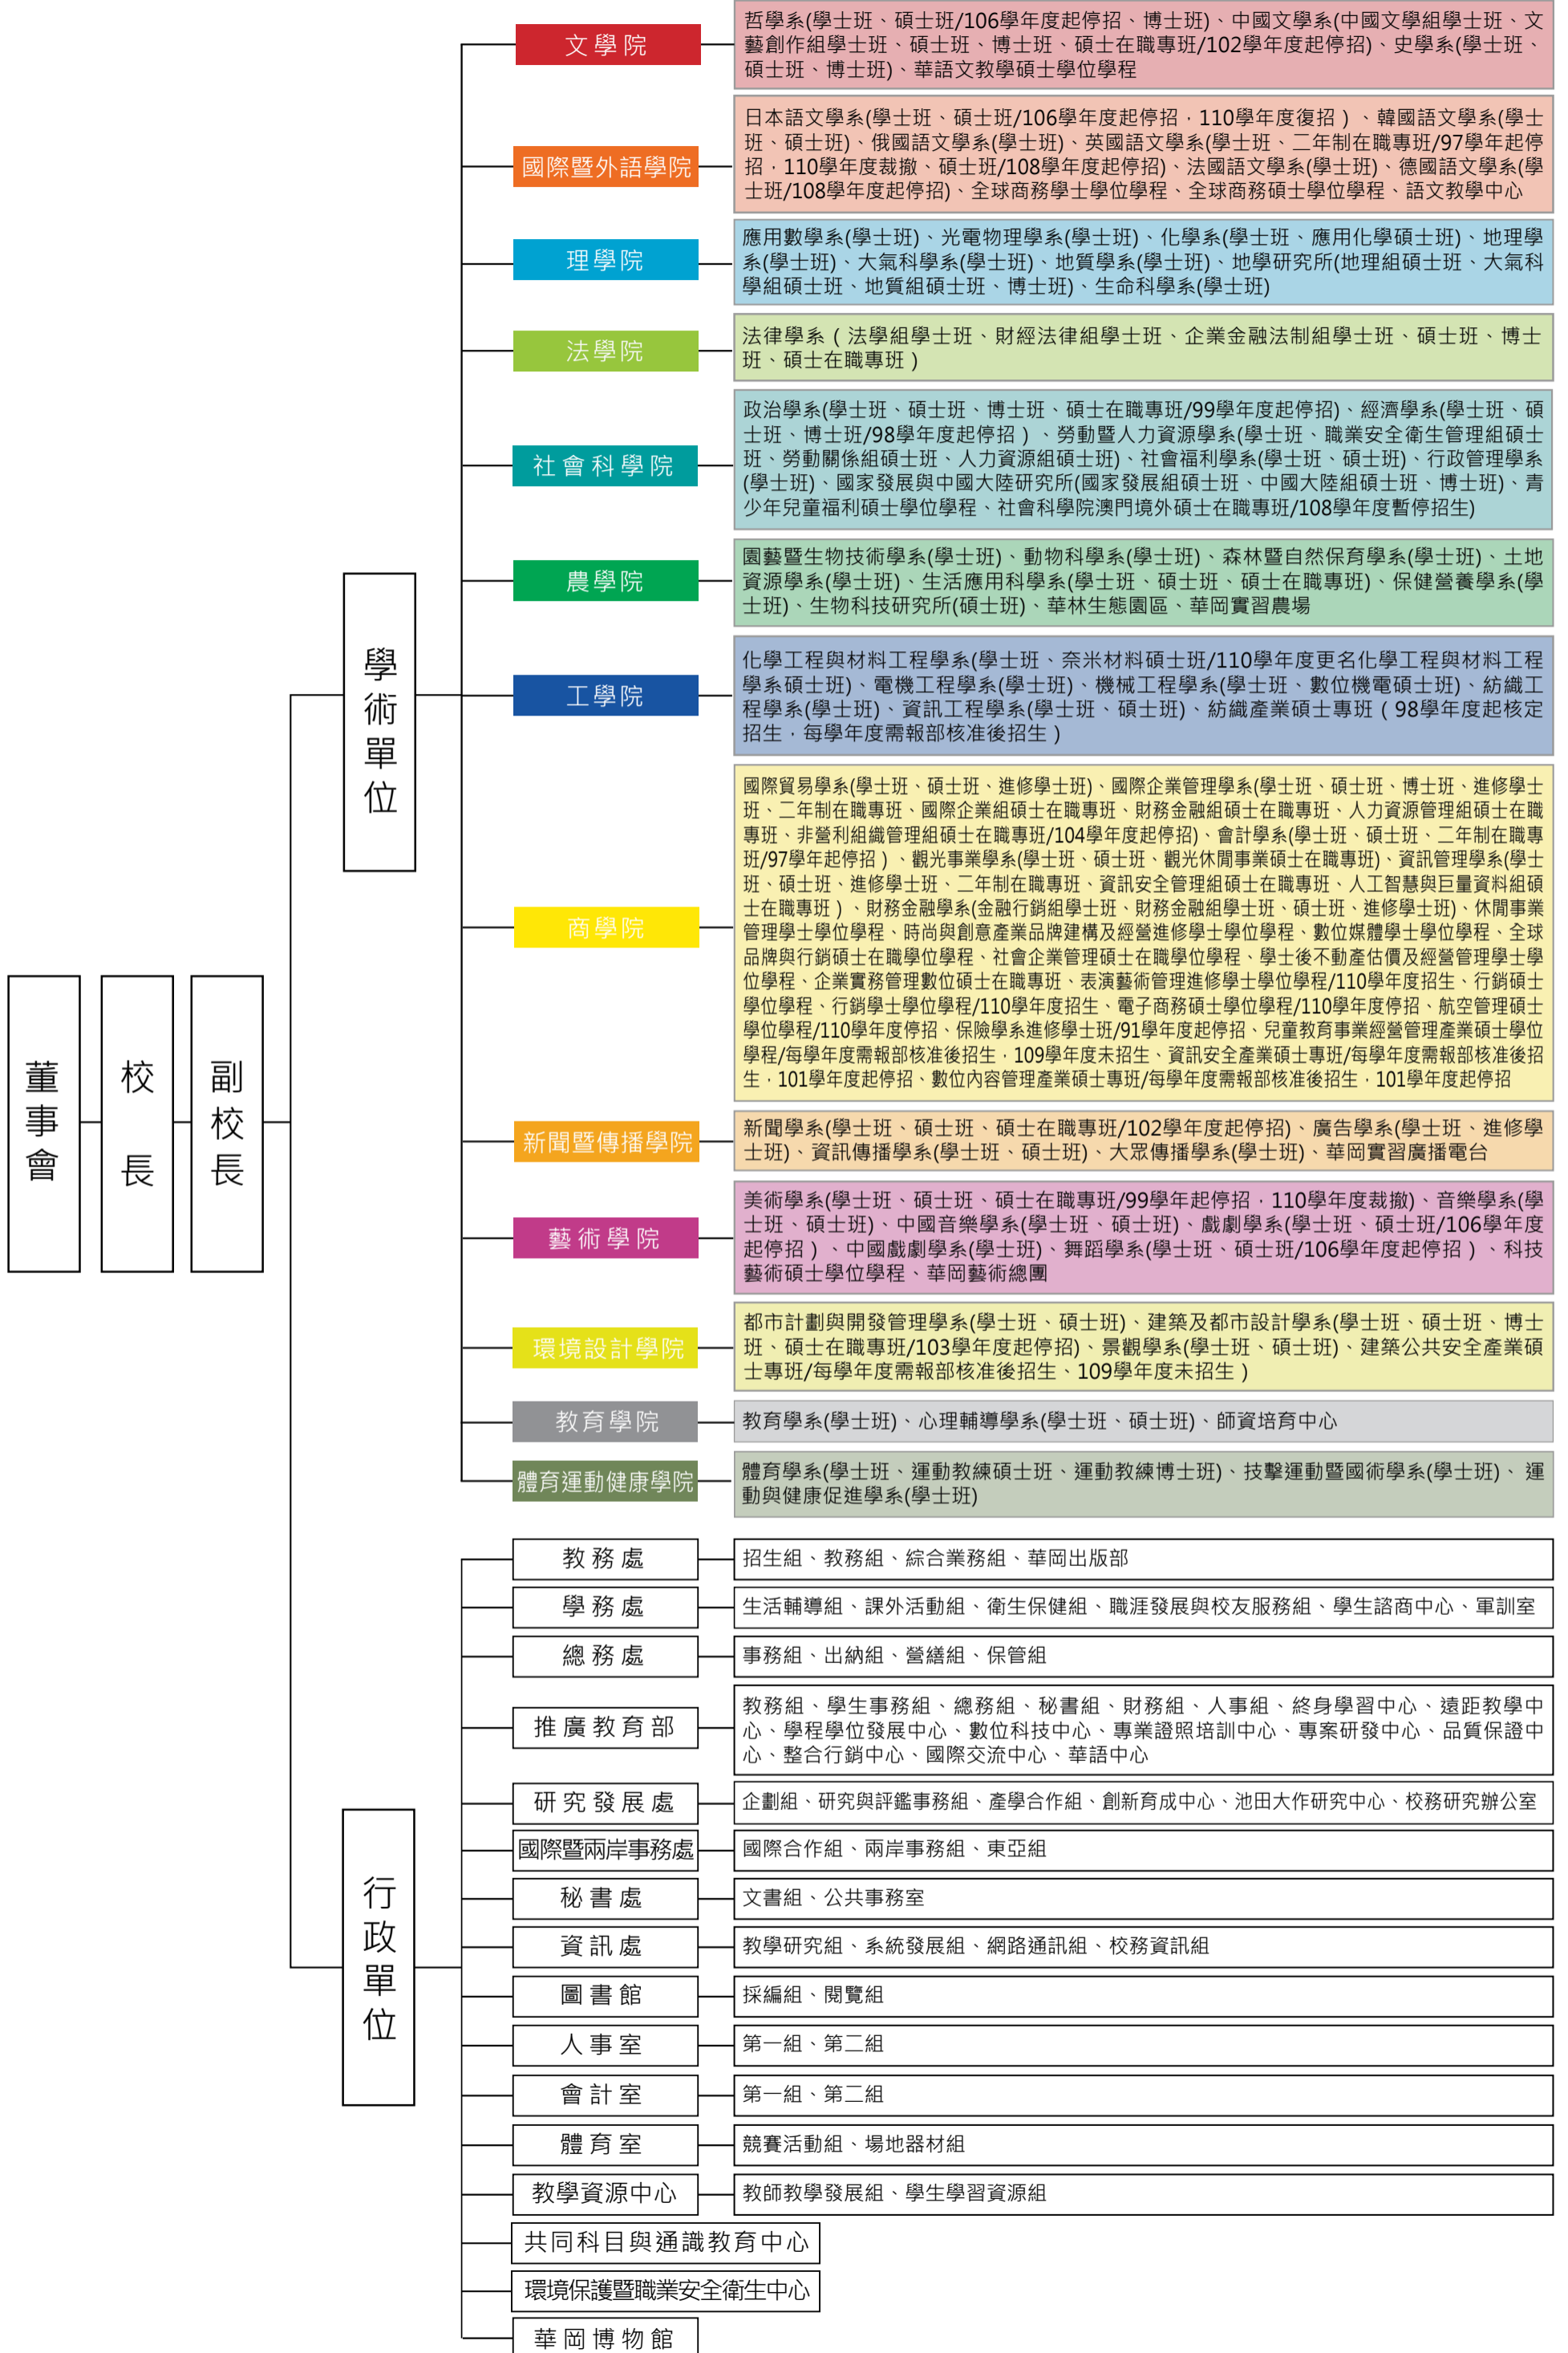

中國文化大學組織架構構圖

109年9月3日奉准公告(完整版)

※備註：依據教育部108年11月11日臺教高(四)字第1080163945號函、109年6月9日臺教高(四)字第1090081227E號函、109年8月24日臺教高(四)字第1090120308號函奉准辦理。